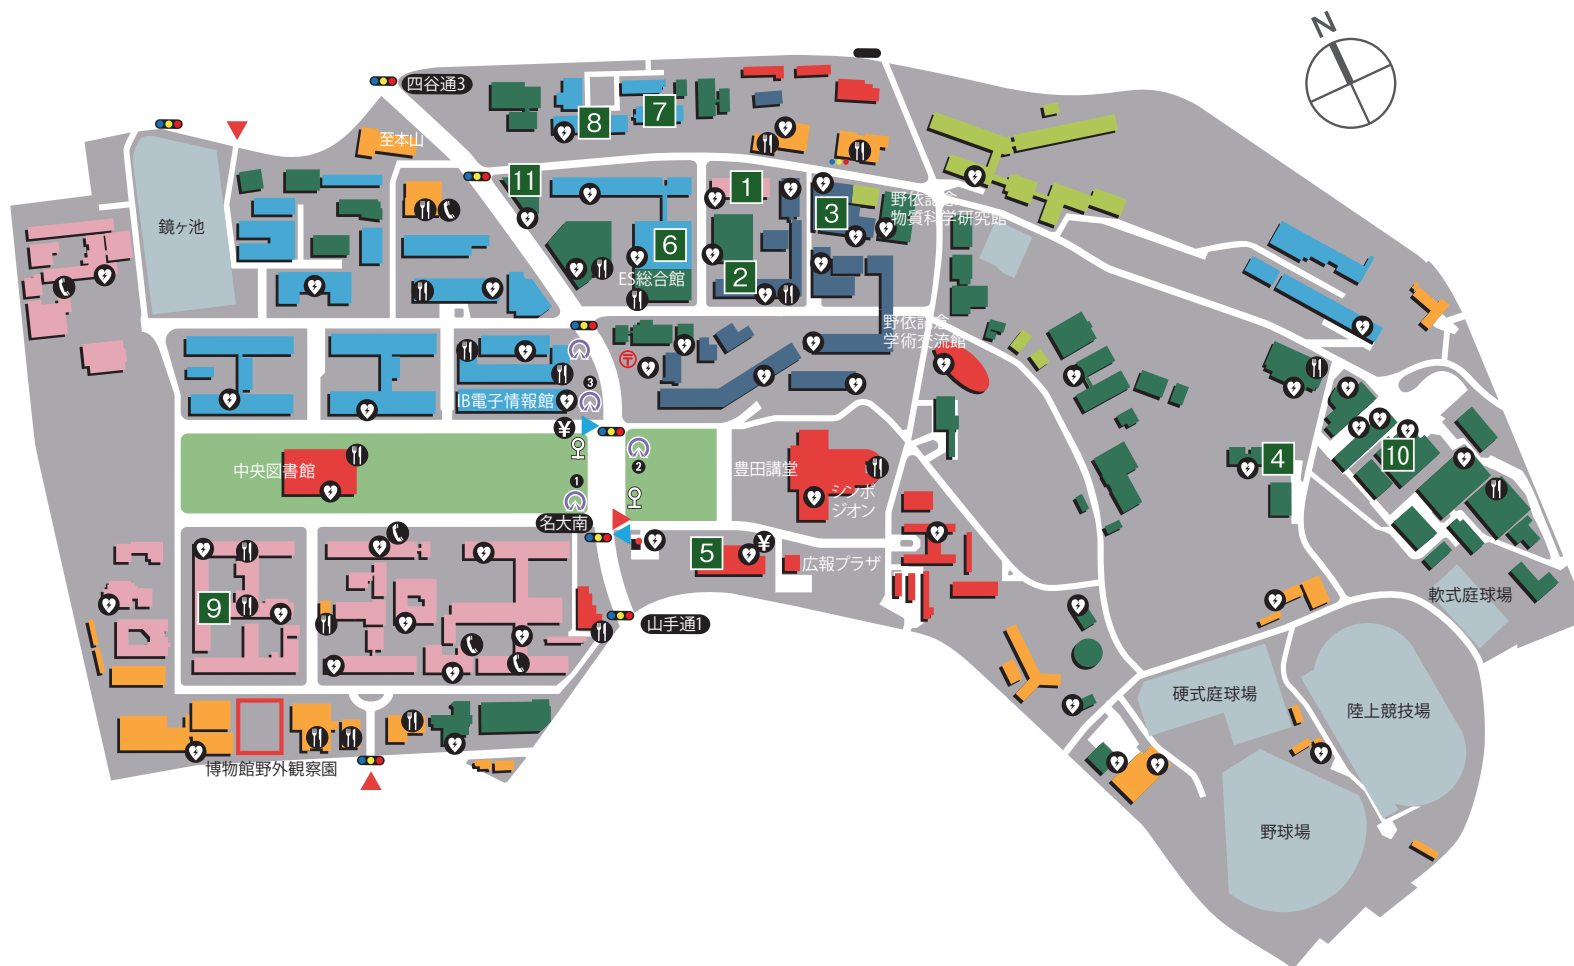

各専攻の教室・施設

- | | |
|---|---|
| 1 環境総合館 (地球環境科学・都市環境学・社会環境学の3専攻 持続的共発展教育研究センター)／事務部 | 7 工学部8号館 (都市環境学専攻) |
| 2 理学部E館 (地球環境科学専攻・地震火山研究センター) | 8 工学部9号館 (都市環境学専攻) |
| 3 理学館 (地球環境科学専攻) | 9 全学教育棟 (地球環境科学・都市環境学・社会環境学の3専攻) |
| 4 環境共用館 (地球環境科学専攻) | 10 未来材料・システム研究所／宇宙地球環境研究所 [研究所共同館] (都市環境学・地球環境科学の2専攻) |
| 5 博物館〔古川記念館〕 (地球環境科学専攻) | 11 減災館 (地球環境科学・都市環境学・社会環境学の3専攻) |
| 6 ES総合館 (都市環境学専攻) | |