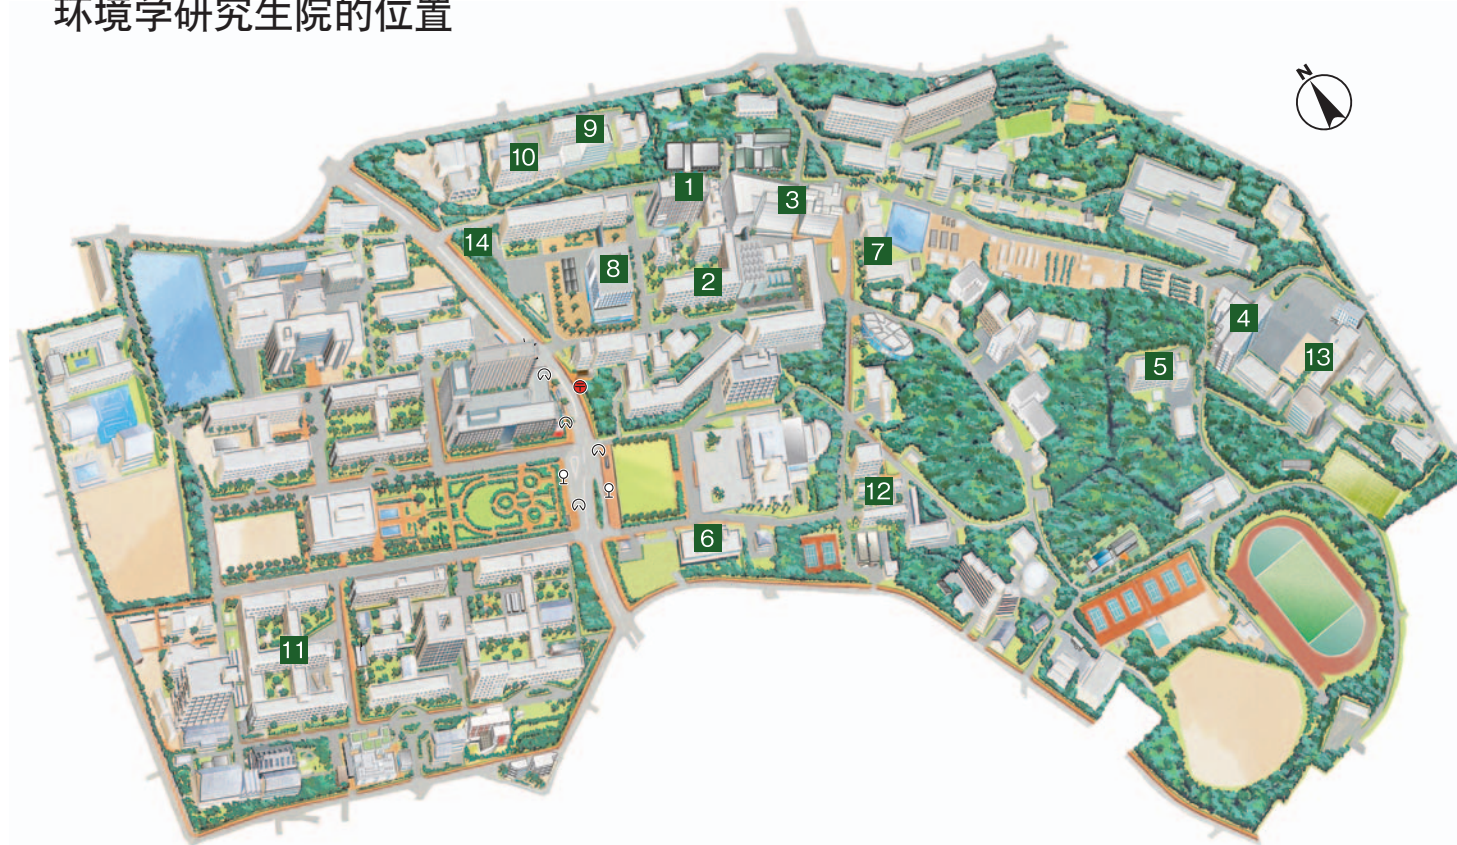

环境学研究生院的位置

1 环境综合馆（地球环境科学、城市环境学、社会环境学3个专业
可持续共发展教育研究中心）/ 事务部

2 理学部E馆（地球环境科学专业·地震火山研究中心）

3 理学馆（地球环境科学专业）

4 宇宙地球环境研究所〔研究所共同馆〕（地球环境科学专业）

5 环境共用馆（地球环境科学专业）

6 博物馆 /

年代测定综合研究中心〔古川纪念馆〕（地球环境科学专业）

7 同位素综合中心（地球环境科学专业）

8 ES综合馆（城市环境学专业）

9 工学部8号馆（城市环境学专业）

10 工学部9号馆（城市环境学专业）

11 全学教育楼（地球环境科学、城市环境学、社会环境学3个专业）

12 评价规划室〔本部2号馆〕（城市环境学专业）

13 生态社会科学研究所〔共同教育研究设施2号馆〕（城市环境学专业）

14 减灾馆（地球环境科学、城市环境学、社会环境学3个专业）